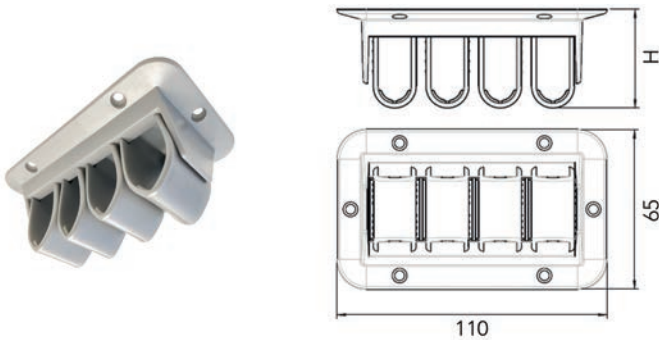

set bestaat uit:

- 2 tafelpoten met sierkap in de hoogte verstelbaar van 593 tot 793 mm
- 1 in lengte verstelbare dwarsbalk
- in de hoogte verstelbaar

- per stuk

Bestelnr.	Afwerking	Dwarsbalk verstelbaar van	Verpakking
300309	antraciet	1200 tot 1800 mm	1

toepassing

Hoekset bureauonderstel type Multilevel

set bestaat uit:

- 1 in de hoogte verstelbare tafelpoot (593 tot 793 mm) met voet Ø 210 mm
- 1 in de lengte verstelbare dwarsbalk
- 4 montageplaten om de bureaubladen aan elkaar te zetten
- 1 bevestiging om de dwarsbalk aan het bureaublad te monteren
- 1 bevestiging voor de montage van het centrale blad

- per stuk

Bestelnr.	Afwerking	Dwarsbalk verstelbaar van	Verpakking
300310	antraciet	1200 tot 1800 mm	1

BARTAFELONDERSTEL

BARTAFELONDERSTEL

Zuil voor bartafelonderstel
- per stuk

Bestelnr.	Afwerking	Hoogte	Hoogte met bodemplaat	Diameter	Verpakking
300301	antraciet	625 mm	695 mm	121 mm	1
300302	antraciet	1032 mm	1102 mm	127 mm	1

Bodemplaat voor bartafelonderstel
- per stuk

Bestelnr.	Afwerking	Diameter	Hoogte	Verpakking
300300	antraciet	650 mm	70 mm	1

KABELKLEMMEN, -DOORVOER EN -STOPPEN

KABELKLEMMEN

Korte kabelklem type 203 106

- kunststof
- om 3 kabels te klemmen
- per stuk