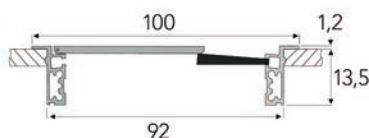

Kabeldoorvoer type G11S

- zwarte borstel afsluiting
- soft close deksel
- per stuk

Bestelnr.	Afwerking	Lengte	Breedte	Hoogte	Verpakking
013900	aluminium geanodiseerd	240 mm	100 mm	13,5 mm	1