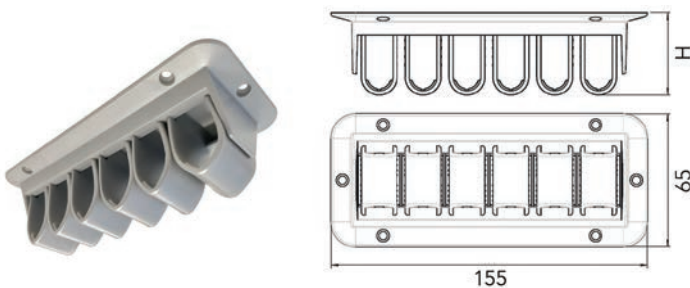

toepassing

Hoekset bureauonderstel type Multilevel

set bestaat uit:

- 1 in de hoogte verstelbare tafelpoot (593 tot 793 mm) met voet Ø 210 mm
- 1 in de lengte verstelbare dwarsbalk
- 4 montageplaten om de bureaubladen aan elkaar te zetten
- 1 bevestiging om de dwarsbalk aan het bureaublad te monteren
- 1 bevestiging voor de montage van het centrale blad

- per stuk

Bestelnr.	Afwerking	Dwarsbalk verstelbaar van	Verpakking
300310	antraciet	1200 tot 1800 mm	1

BARTAFELONDERSTEL

BARTAFELONDERSTEL

Zuil voor bartafelonderstel
- per stuk

Bestelnr.	Afwerking	Hoogte	Hoogte met bodemplaat	Diameter	Verpakking
300301	antraciet	625 mm	695 mm	121 mm	1
300302	antraciet	1032 mm	1102 mm	127 mm	1

Bodemplaat voor bartafelonderstel
- per stuk

Bestelnr.	Afwerking	Diameter	Hoogte	Verpakking
300300	antraciet	650 mm	70 mm	1

KABELKLEMMEN, -DOORVOER EN -STOPPEN

KABELKLEMMEN

Korte kabelklem type 203 106

- kunststof
- om 3 kabels te klemmen
- per stuk

Bestelnr.	Afwerking	Voor max. aantal kabels	Lengte	Breedte	Hoogte (H)	Verpakking
013678	grijs	3	110 mm	65 mm	42 mm	25
013677	zwart	3	91 mm	65 mm	30 mm	25

Lange kabelklem type 203 106

- kunststof
- om 5 kabels te klemmen
- per stuk