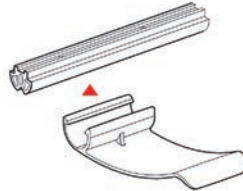

Kabelklem type 663

- wordt op de kunststof rail geklipst

- per stuk

Bestelnr.	Afwerking	-	Verpakking
030194	zwart	-	100