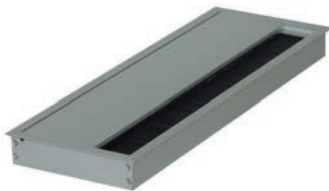

Kabeldoorvoer type G14S

- zwarte borstel afsluiting
- soft close deksel

- per stuk

Bestelnr.	Afwerking	Lengte x breedte	Inbouw lengte x inbouw breedte	Inbouwdiepte	Verpakking
013674	zilver	320 x 110 mm	315 x 105 mm	25 mm	1