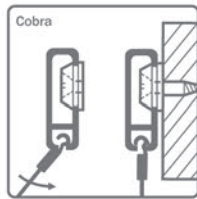

Bestelnr.	Afwerking	Lengte	Verpakking
021928	staalkabel	1000 mm	10
021929	staalkabel	1500 mm	10
021930	staalkabel	2000 mm	10
021931	staalkabel	2500 mm	10

Zwarte staalkabel met Cobra voor Minirail
- per stuk