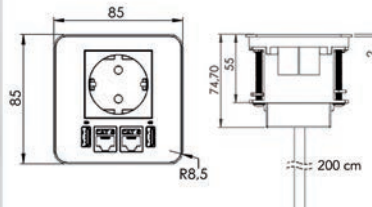

Source inbouwstopcontact

- zonder deksel
- inclusief 2 USB A laders (2 x 5V / 2,15A)
- inbouw in een blad van 12 tot 48 mm dik
- boring dia. 80 mm
- met aansluitsnoer van 200 cm + los geleverde stekker
- keystone modules afzonderlijk te bestellen
- per stuk

Bestelnr.	Afwerking	Omschrijving	Verpakking
022473	zwart/inox	1 stopcontact met pinaarding (FR/B) + 2 USB A chargers (5V/2,15A)	1
022472	zwart/inox	1 stopcontact met randaarding (Schuko) + 2 USB A chargers (5V/2,15A)	1