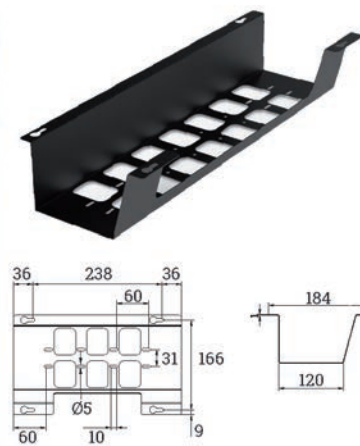

Kabelgoot type U-Box (nieuw model)
- te bevestigen onder een bureaublad
- in metaal, zwart gelakt
- per stuk

Bestelnr.	Afwerking	Lengte	Breedte	Hoogte	Verpakking
014069	zwart	310 mm	184 mm	87 mm	1