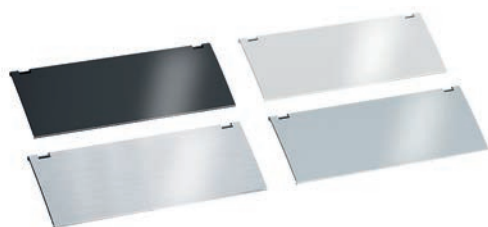

Inbouwstopcontact type Kapsa

- stekkerdoos met 3 stopcontacten of 2 stopcontacten en 2 USB A laders (5,2V / 2,15A)
- met voedingsnoer van 2 meter
- inbouwdiepte: 45 mm

- verwisselbaar deksel afzonderlijk te bestellen

- per stuk

Bestelnr.	Afwerking	Omschrijving	Inbouwmaat L x B	Verpakking
022365	aluminium/kunststof	3 stopcontacten met pinaarding (FR/B)	189 x 53 mm	1
022363	aluminium/kunststof	3 stopcontacten met randaarding (Schuko)	189 x 53 mm	1
022366	aluminium/kunststof	2 stopcontacten met pinaarding (FR/B) + 2 USB A chargers (5,2V/2,15A)	189 x 53 mm	1
022364	aluminium/kunststof	2 stopcontacten met randaard. (Schuko) + 2 USB A chargers (5,2V/2,15A)	189 x 53 mm	1