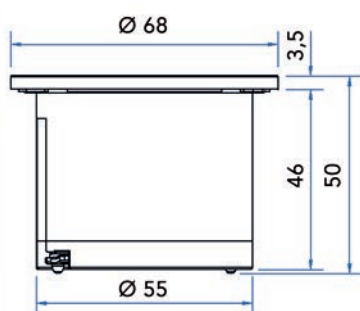

INBOUWSTOPCONTACTEN PIX

Inbouwstopcontact type Pix

- stekkerdoos incl. verwisselbare ringen
- met voedings snoer van 200 cm
- wit: bij benadering RAL9010
- zwart: bij benadering RAL9005
- per stuk