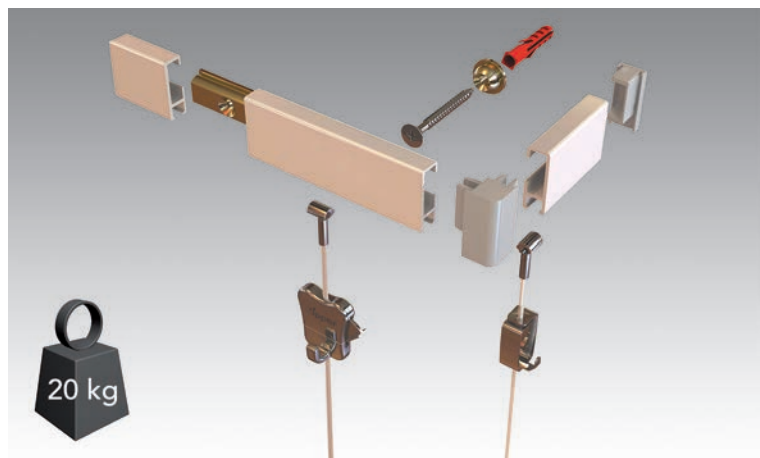

STAS OPHANGSYSTEMEN VOOR SCHILDERIJEN EN PLANBORDEN

STAS OPHANGSYSTEEM "CLIPRAIL"