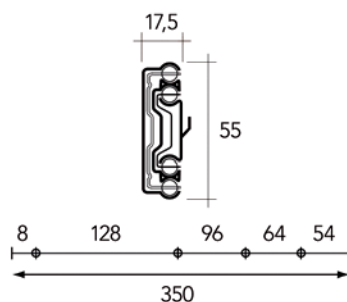

Kaders voor hangklassement

- geleiders afzonderlijk te bestellen
- per stuk

Bestelnr.	Afwerking	Diepte	Inbouwdiepte	Uittrekbaar van	Verpakking
300313	zwart	390 mm	420 mm	380-1200 mm	1