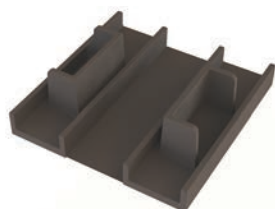

Schroef voor bevestigingsclip

- gebruik 3 bevestigingsclips per meter
- per stuk

Bestelnr.	Afwerking	Maat	Verpakking
021877	verzinkt	40 x 4 mm	200