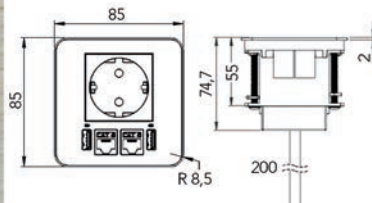

INBOUWSTOPCONTACTEN SOURCE