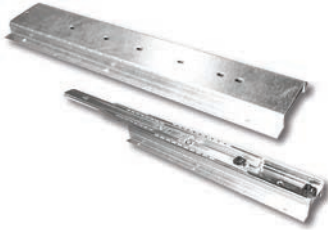

Deurbeschermer type RU.CL/SV

- voor kader

- per stuk

Bestelnr.	Afwerking	-	Verpakking
300261	zwart	-	1