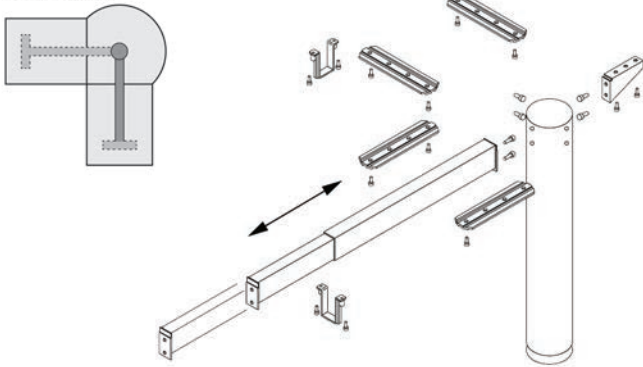

toepassing

**Basisset bureauonderstel type Dinamica**

set bestaat uit:

- 2 vaste tafelpoten van 693 mm met sierkap
- 1 in de lengte verstelbare dwarsbalk
- 1 bevestiging om de dwarsbalk aan het bureaublad vast te maken
- regelvijs 25 mm verstelbaar in de hoogte

- per stuk

Bestelnr.	Afwerking	Dwarsbalk verstelbaar van	Verpakking
300304	antraciet	1200 tot 1800 mm	1

toepassing

**Verlengset voor bureauonderstel type Dinamica**

set bestaat uit:

- 1 vaste tafelpoot van 693 mm met sierkap
- 1 in de lengte verstelbare dwarsbalk
- 1 bevestiging om de dwarsbalk aan het bureaublad vast te maken

- per stuk

Bestelnr.	Afwerking	Dwarsbalk verstelbaar van	Verpakking
300305	antraciet	1200 tot 1800 mm	1

toepassing

Hoekset voor bureauonderstel type Dinamica

set bestaat uit:

- 1 ronde tafelpoot van 693 mm en diameter 102 mm en voet met diameter 108 mm
- 1 in de lengte verstelbare dwarsbalk
- 4 montageplaten om de bureaubladen aan elkaar te zetten
- 2 bevestigingen om de dwarsbalk aan het bureaublad te monteren
- 1 bevestiging voor de montage van het centrale blad