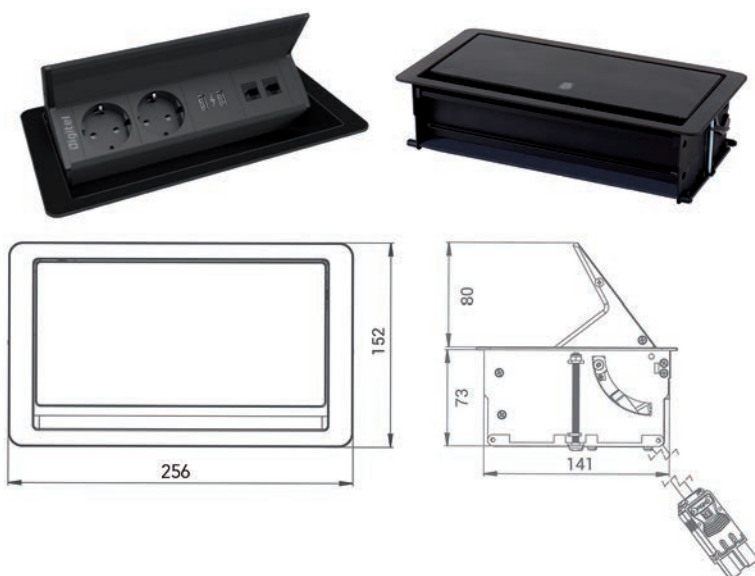

INBOUWSTOPCONTACTEN FLIPUP

FlipUp inbouwstopcontact

- met 2 stopcontacten en 2 USB A laders (2 x 5V, 2,4A)
- met ruimte voor 2 keystone modules (afzonderlijk te bestellen)
- met aansluitsnoer van 40 cm + Wieland GST18 stekker (female)
- inbouw in een blad van 12 tot 60 mm dik
- uitsnede voor installatie: 142 x 243 mm
- push-to-open deksel voorzien van een gleuf waardoor het deksel terug kan worden gesloten na aansluiting van één of meerdere snoeren
- afwerking:
 - inox deksel/zwarte omranding
 - zwart deksel/zwarte omranding
- per stuk