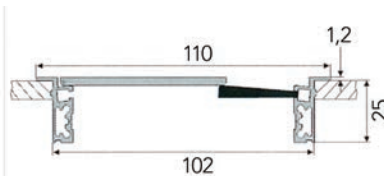

Kabeldoorvoer type G14S

- zwarte borstel afsluiting
- soft close deksel

- per stuk

Bestelnr.	Afwerking	Lengte x breedte	Inbouw lengte x inbouw breedte	Inbouwdiepte	Verpakking
013674	zilver	320 x 110 mm	315 x 105 mm	25 mm	1