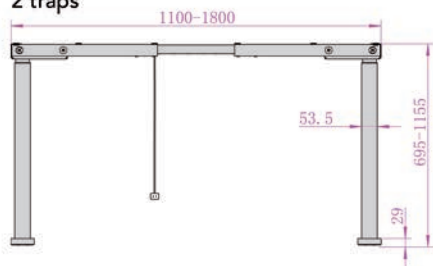

Elektrisch verstelbaar bureauonderstel type E-more

- 2 of 3-traps, elektrisch in de hoogte verstelbaar bureauonderstel
- met anti-botsing beveiliging
- inclusief 2 motoren:
  - snelheid 2 traps: 32 mm/s
  - snelheid 3 traps: 30 mm/s
- Incl. bediening met 4 programmeerbare hoogtes. De bediening is voorzien van een USB poort (5V, 1A) voor het laden van een smartphone.
- geleverd zonder werkblad (max. afmetingen: 1000 x 2000 mm)
- per stuk

2 traps