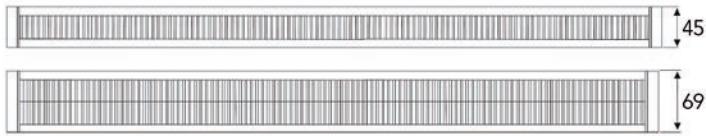

Borstelprofiel voor profiel type NCT

- breedte van de borstel: 24 mm
- op maat te zagen
- per stuk (1 stuk = 1,80 meter)

Bestelnr.	Afwerking	Lengte	Verpakking
013910	zwart	1800 mm	1

Afgeronde eindkappen voor profiel type NCT

- incl. bevestigingsschroeven
- breedte 45 mm: enkel borstelprofiel
- breedte 69 mm: dubbel borstelprofiel
- per paar

Bestelnr.	Afwerking	Omschrijving	Afmetingen	Verpakking
013908	aluminium	afgeronde eindkappen	45 x 45 x 19 mm	1 pr
013979	aluminium	afgeronde eindkappen	69 x 45 x 19 mm	1 pr