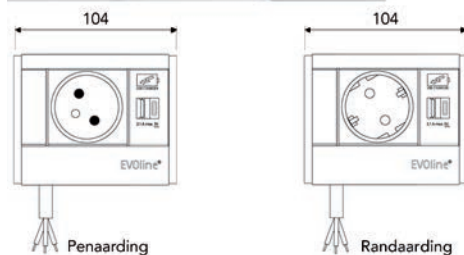

Bestelnr.	Afwerking	Omschrijving	Verpakking
022709	zwart	met stopcontact met penaarding + 2 USB laders type A + C (5V/2,1A)	1
022710	zwart	met stopcontact met randaarding + 2 USB laders type A + C (5V/2,1A)	1