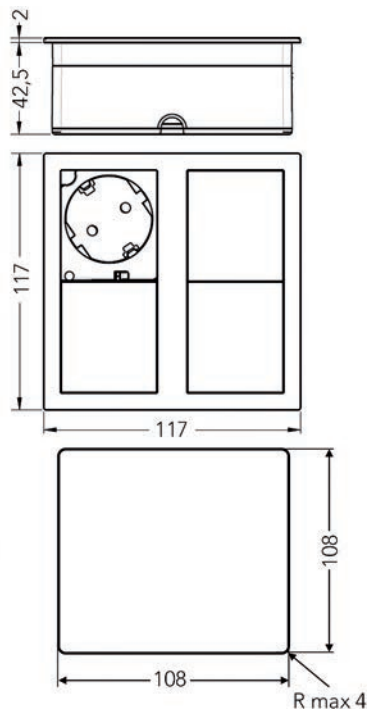

INBOUWSTOPCONTACTEN VERSAHIT

Inbouwstopcontacten Versahit
- per stuk

Bestelnr.	Afwerking	Omschrijving	Verpakking
021000	inox	2 stopcontacten met pinaarding (FR/B)	1
021001	zwart mat	2 stopcontacten met pinaarding (FR/B)	1
021002	inox	1 stopcontact met pinaarding (FR/B) + 2 USB A chargers (5V/2,1A)	1
021005	zwart mat	1 stopcontact met pin. (FR/B) + 1 USB A en 1 USB C charger (5V/2,4A)	1