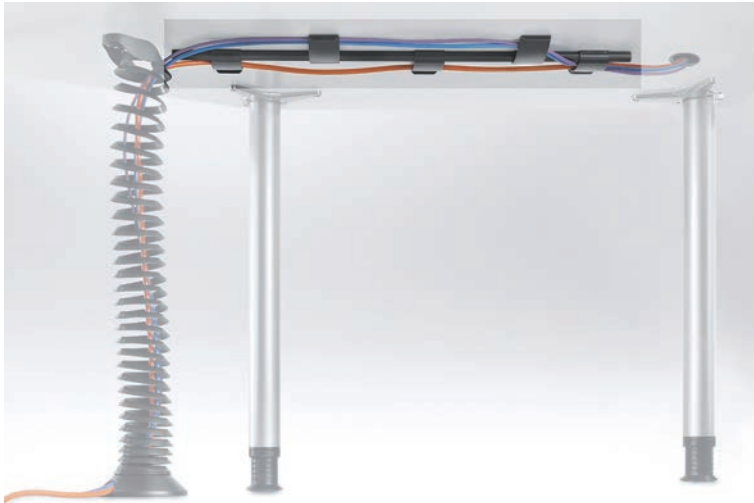

KABELKLEMMEN

Kunststof rail type 663

- per stuk

Bestelnr.	Afwerking	Lengte	Verpakking
030192	zwart	1152 mm	15