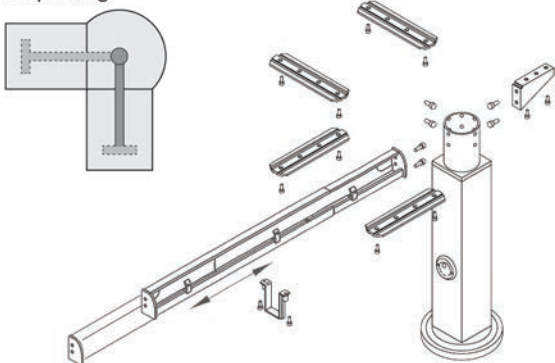

- per stuk

Bestelnr.	Afwerking	Dwarsbalk verstelbaar van	Verpakking
300305	antraciet	1200 tot 1800 mm	1

toepassing

Hoekset voor bureauonderstel type Dinamica

set bestaat uit:

- 1 ronde tafelpoot van 693 mm en diameter 102 mm en voet met diameter 108 mm
- 1 in de lengte verstelbare dwarsbalk
- 4 montageplaten om de bureaubladen aan elkaar te zetten
- 2 bevestigingen om de dwarsbalk aan het bureaublad te monteren
- 1 bevestiging voor de montage van het centrale blad

set bestaat uit:

- 2 tafelpoten met sierkap in de hoogte verstelbaar van 593 tot 793 mm
- 1 in lengte verstelbare dwarsbalk
- in de hoogte verstelbaar

- per stuk

Bestelnr.	Afwerking	Dwarsbalk verstelbaar van	Verpakking
300309	antraciet	1200 tot 1800 mm	1

toepassing

Hoekset bureauonderstel type Multilevel

set bestaat uit:

- 1 in de hoogte verstelbare tafelpoot (593 tot 793 mm) met voet Ø 210 mm
- 1 in de lengte verstelbare dwarsbalk
- 4 montageplaten om de bureaubladen aan elkaar te zetten
- 1 bevestiging om de dwarsbalk aan het bureaublad te monteren
- 1 bevestiging voor de montage van het centrale blad