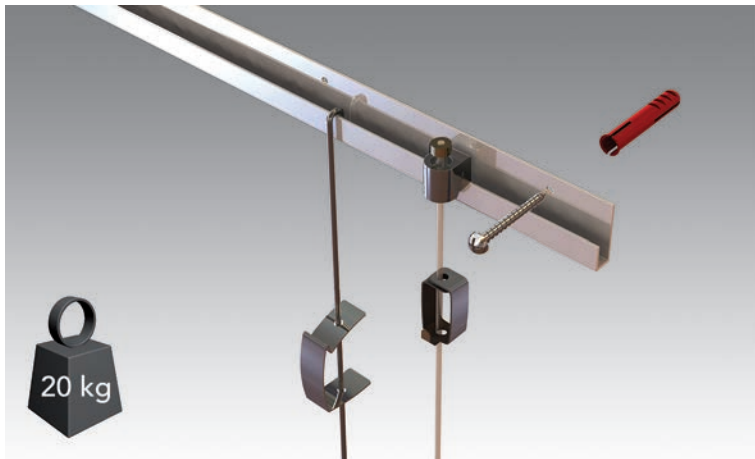

STAS OPHANGSISTEEM "J RAIL"

J rail

- 4 schroefgaten per meter

- per stuk (1 stuk = 3000 mm)

Bestelnr.	Afwerking	Lengte	Draagkracht/meter	Verpakking
021844	aluminium	3000 mm	20 kg	10
021843	wit	3000 mm	20 kg	10

Schroef voor J rail

- 4 schroefgaten per meter

- per stuk

Bestelnr.	Afwerking	Maat	Verpakking
021879	wit gelakt	35 x 4 mm	200

Ophangstang met schuifveer voor J rail

- inclusief 1 in de hoogte verstelbare schuifveer

- per stuk

Bestelnr.	Afwerking	Lengte	Draagkracht	Verpakking
021855	verzinkt	100 cm	15 kg	5
021858	wit	100 cm	15 kg	5

Bevestigingshaak S voor J-rail

- hierin haakt perlon koord of staalkabel met lus

- per stuk

Bestelnr.	Afwerking	-	Verpakking
021854	wit	-	25