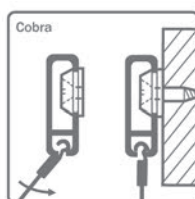

Perlon koord met Cobra voor Cliprail

- per stuk

Bestelnr.	Afwerking	Lengte	Verpakking
021924	perlon	1000 mm	10
021925	perlon	1500 mm	10
021926	perlon	2000 mm	10
021927	perlon	2500 mm	10