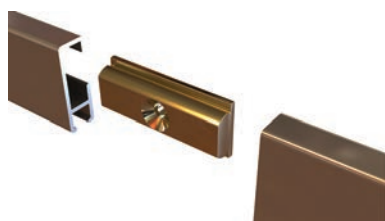

Bevestigingsclip voor Cliprail
- gebruik 3 bevestigingsclips per meter
- afstand tot plafond min. 19 mm
- per stuk

Bestelnr.	Afwerking	-	Verpakking
021863	messing	-	100

Schroef voor bevestigingsclip
- gebruik 3 bevestigingsclips per meter
- per stuk

Bestelnr.	Afwerking	Maat	Verpakking
021877	verzinkt	40 x 4 mm	200