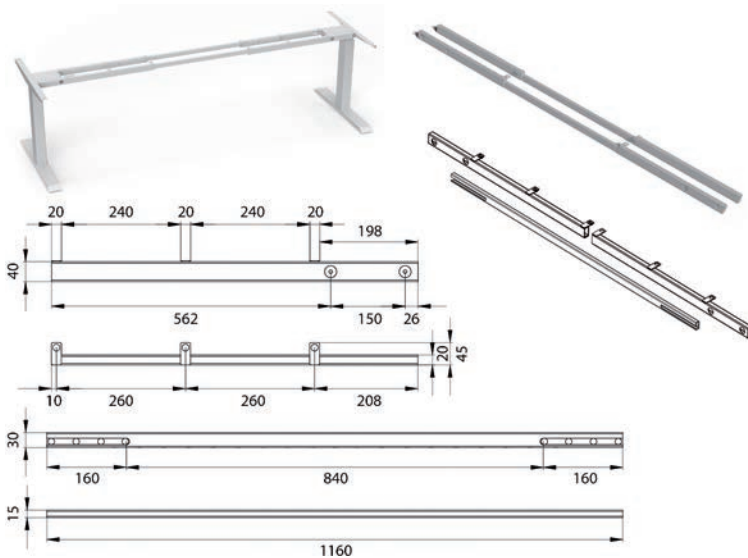

Verlengstuk E-more Plus LW

- om het E-more bureauonderstel te verlengen van 1800 tot 2400 mm
- niet compatibel met E-corner Flex TQD

- per set

Bestelnr.	Afwerking	-	Verpakking
014040	wit (RAL9010)	-	1 set
014038	zilver (RAL9006)	-	1 set
014039	zwart (RAL9017)	-	1 set