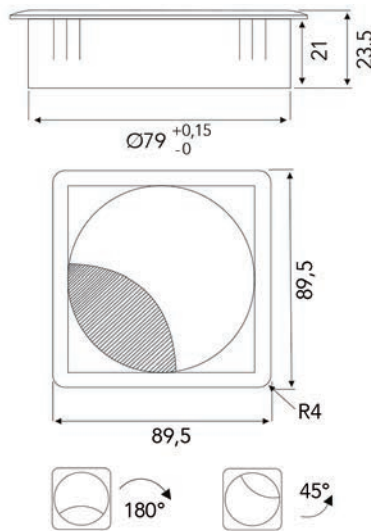

Kabelstop type 2066 en 2068

- per stuk

Bestelnr.	Afwerking	Ø buitenmaat	Ø inbouwmaat	inbouwdiepte	Verpakking
013495	chrom glanzend	66 mm	60 mm	22 mm	1
013496	chrom mat	66 mm	60 mm	22 mm	1
013498	inox look	66 mm	60 mm	22 mm	1
013503	zilver	66 mm	60 mm	22 mm	1
013497	zwart gelakt	66 mm	60 mm	22 mm	1
013499	chrom glanzend	88 mm	80 mm	22 mm	1
013500	chrom mat	88 mm	80 mm	22 mm	1
013502	inox look	88 mm	80 mm	22 mm	1
013504	zilver	88 mm	80 mm	22 mm	1
013501	zwart gelakt	88 mm	80 mm	22 mm	1