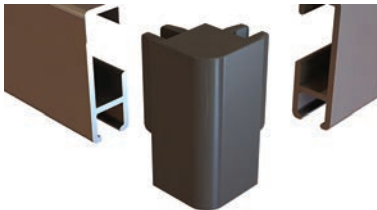

Eindkap voor Cliprail

- wanneer u de rail rondom gebruikt hebt u geen eindkap nodig

- per stuk

Bestelnr.	Afwerking	-	Verpakking
021865	grijs	-	10
021864	wit	-	10
022809	zwart	-	10