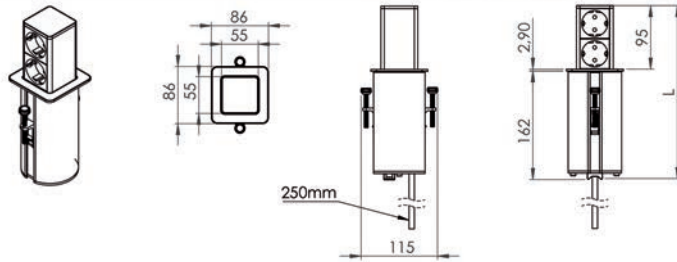

Bestelnr.	Afwerking	Omschrijving	Inbouw diameter	Verpakking
022423	wit/inox	2 stopcontacten met pinaarding (FR/B)	80 mm	1
022421	wit/inox	2 stopcontacten met randaarding (Schuko)	80 mm	1
022427	wit/inox	1 stopcontact met pinaarding (FR/B) + 2 USB A chargers (5V/4A)	80 mm	1
022425	wit/inox	1 stopcontact met randaarding (Schuko) + 2 USB A chargers (5V/4A)	80 mm	1
022422	zwart/inox	2 stopcontacten met pinaarding (FR/B)	80 mm	1
022420	zwart/inox	2 stopcontacten met randaarding (Schuko)	80 mm	1
022426	zwart/inox	1 stopcontact met pinaarding (FR/B) + 2 USB A chargers (5V/4A)	80 mm	1
022424	zwart/inox	1 stopcontact met randaarding (Schuko) + 2 USB A chargers (5V/4A)	80 mm	1