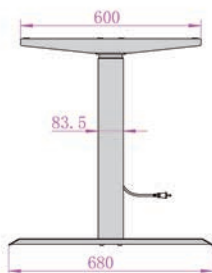

Elektrisch verstelbaar bureauonderstel type E-more

- 2 of 3-traps, elektrisch in de hoogte verstelbaar bureauonderstel
- met anti-botsing beveiliging
- inclusief 2 motoren:
  - snelheid 2 traps: 32 mm/s
  - snelheid 3 traps: 30 mm/s
- Incl. bediening met 4 programmeerbare hoogtes. De bediening is voorzien van een USB poort (5V, 1A) voor het laden van een smartphone.
- geleverd zonder werkblad (max. afmetingen: 1000 x 2000 mm)
- per stuk

2 traps