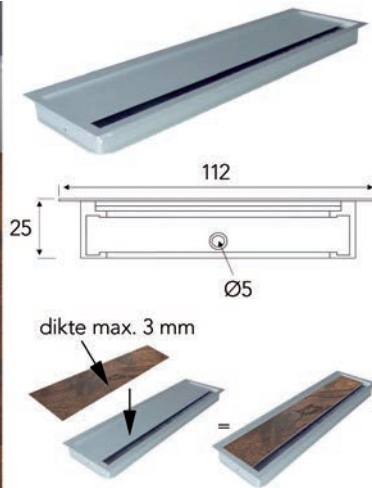

KABELDOORVOEREN

Kabeldoorvoer type Semi

- zwarte borstel afsluiting
- de kabeldoorvoer kan naar wens worden afgewerkt (max. dikte van het afwerkingsmateriaal: 3 mm)
- soft close deksel

- per stuk

Bestelnr.	Afwerking	Lengte	Breedte	Hoogte	Verpakking
013899	aluminium geanodiseerd	450 mm	120 mm	25 mm	1