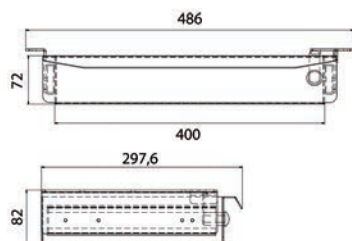

Bestelnr.	Afwerking	Lengte	Verpakking
013363	wit	1250 mm	1
013365	zilver	1250 mm	1
013364	zwart	1250 mm	1

Magneethouder voor kabeldoorvoer type Exit G2

- om de kabeldoorvoer tegen de poot van het bureauonderstel te bevestigen
- per stuk

Bestelnr.	Afwerking	Breedte	Diepte	Hoogte	Verpakking
014049	wit	400 mm	297,6 mm	72 mm	1
014047	zilver	400 mm	297,6 mm	72 mm	1
014048	zwart	400 mm	297,6 mm	72 mm	1

BUREAUONDERSTELLEN

BUREAUONDERSTEL DINAMICA