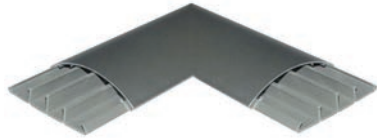

Kabel vloerprofiel type 2087

- kunststof vloerprofiel + aluminium bovenprofiel

- per stuk

Bestelnr.	Afwerking	Lengte	Breedte	Hoogte	Verpakking
013681	aluminium	2000 mm	75 mm	18 mm	1

Hoekverbinder voor vloerprofiel type 2087

- kunststof vloerprofiel + aluminium bovenprofiel

- per stuk

Bestelnr.	Afwerking	Breedte	Hoogte	Verpakking
013682	aluminium	75 mm	18 mm	1