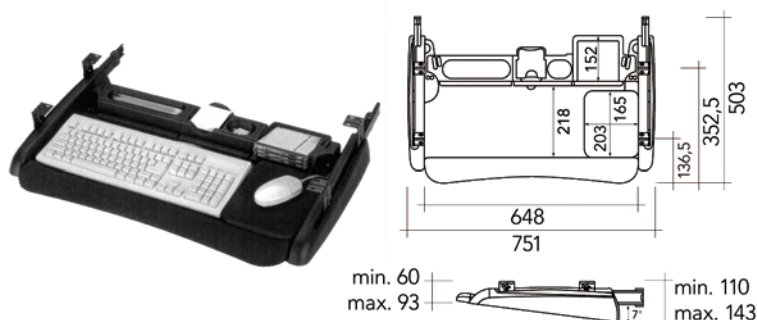

UITTREKLADEN VOOR TOETSENBORD

UITTREKLADEN VOOR TOETSENBORD

Uittreklade in metaal voor toetsenbord type CBERGO-TRAY300

- met opbergvakjes voor schrijfgerei, CD's en diskettes, kleine accessoires zoals paper-clips, Post-it® en visitekaartjes
- volledig uittrekbare geleiders, waardoor de opbergvakjes gemakkelijk bereikbaar zijn
- hoek toetsenbord aanpasbaar in 3 standen (0°, 3,5° en 7°)
- montage-plaatjes 33 mm in de hoogte verstelbaar
- kabels worden verborgen door kabelprofiel (achteraan)
- pols-steun in soepel materiaal

- per stuk

Bestelnr.	Afwerking	Breedte	Diepte	Hoogte	Verpakking
031606	zwart	751 mm	503 mm	143 mm	1