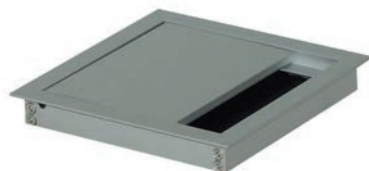

Kabeldoorvoer type G11 Eco

- zwarte borstel afsluiting
- soft close deksel
- per stuk

Bestelnr.	Afwerking	Lengte x breedte	Inbouwlengte x inbreedte	Inbouwdiepte	Verpakking
013675	zilver	100 x 100 mm	95 x 95 mm	13,5 mm	1