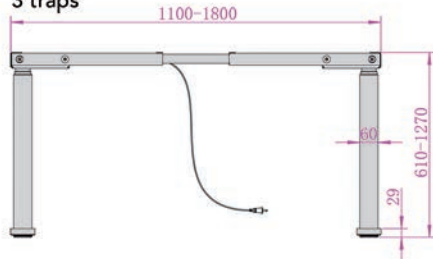

ELEKTRISCH VERSTELBARE BUREAUONDERSTELLEN E-MORE

Elektrisch verstelbaar bureauonderstel type E-more

- 2 of 3-traps, elektrisch in de hoogte verstelbaar bureauonderstel
- met anti-botsing beveiliging
- inclusief 2 motoren:
  - snelheid 2 traps: 32 mm/s
  - snelheid 3 traps: 30 mm/s
- Incl. bediening met 4 programmeerbare hoogtes. De bediening is voorzien van een USB poort (5V, 1A) voor het laden van een smartphone.
- geleverd zonder werkblad (max. afmetingen: 1000 x 2000 mm)
- per stuk

3 traps

Bestelnr.	Afwerking	Omschrijving	Dynamische draagkracht	Statische draagkracht	Hoogte verstelbaar	Breedte verstelbaar	Verpakking
013361	wit (RAL 9010)	2-traps	100 kg	120 kg	695-1145 mm	1100-1800 mm	1
013360	zilver (RAL 9006)	2-traps	100 kg	120 kg	695-1145 mm	1100-1800 mm	1
013362	zwart (RAL 9017)	2-traps	100 kg	120 kg	695-1145 mm	1100-1800 mm	1
013311	wit (RAL 9010)	3-traps	120 kg	140 kg	610-1270 mm	1100-1800 mm	1
013310	zilver (RAL 9006)	3-traps	120 kg	140 kg	610-1270 mm	1100-1800 mm	1
013312	zwart (RAL 9017)	3-traps	120 kg	140 kg	610-1270 mm	1100-1800 mm	1