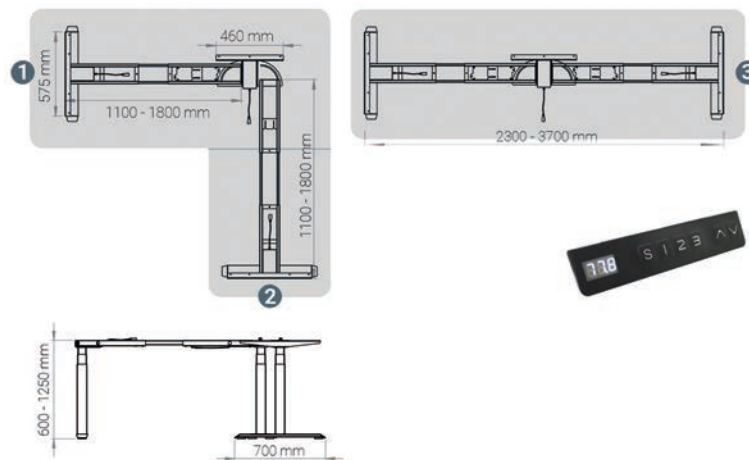

Notities

ELEKTRISCH VERSTELBARE BUREAUONDERSTELLEN

ELEKTRISCH VERSTELBARE BUREAUONDERSTELLEN E-CORNER FLEX TQD

**Elektrisch verstelbaar bureau onderstel type E-corner Flex TQD**

- 3-traps elektrisch in de hoogte verstelbaar bureau onderstel
- het onderstel kan traploos worden versteld in een hoek van 90° tot 180°
- met anti-botsing beveiliging
- inclusief 3 motoren, snelheid 30 mm/s
- Incl. bediening met 3 programmeerbare hoogtes. De bediening is voorzien van een USB A poort (10W) voor het laden van een smartphone.
- Geleverd zonder werkblad.
- Minimum en maximum afmetingen van het totale werkblad:
 - zie tekening 1: min. 600 x 1500 mm, max. 1000 x 2200 mm
 - zie tekening 2: min. 600 x 1400 mm, max. 1000 x 2100 mm
 - zie tekening 3: min. 600 x 2300 mm, max. 1000 x 4000 mm