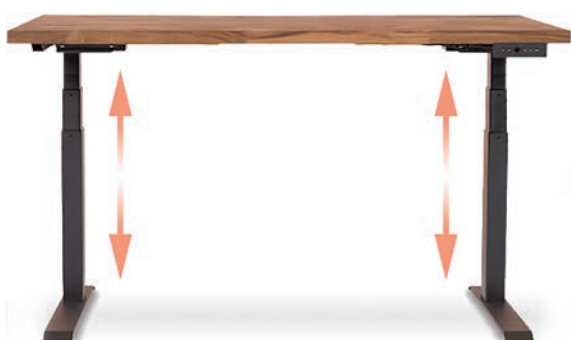

ELEKTRISCH VERSTELBARE BUREAUONDERSTELLEN E-MORE