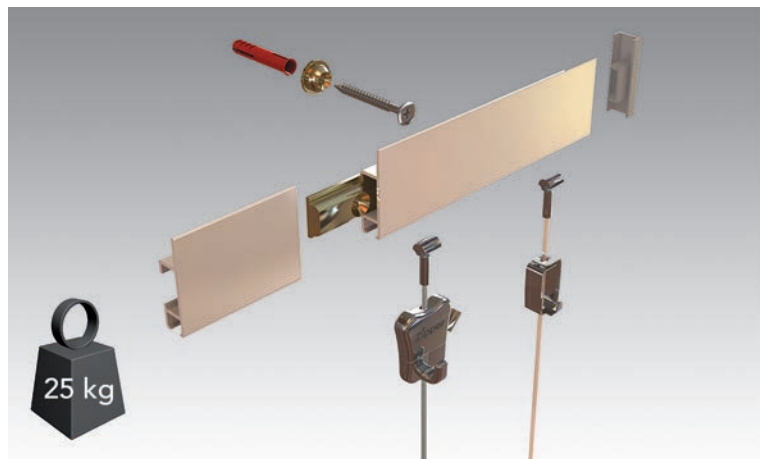

STAS OPHANGSYSTEEM MET "CLIPRAIL MAX"