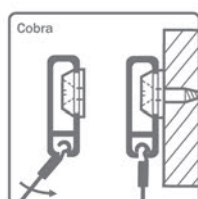

Bestelnr.	Afwerking	Lengte	Verpakking
021928	staalkabel	1000 mm	10
021929	staalkabel	1500 mm	10
021930	staalkabel	2000 mm	10
021931	staalkabel	2500 mm	10

Zwarte staalkabel met Cobra voor Minirail
- per stuk