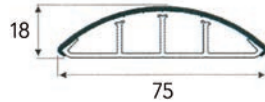

KABEL VLOERPROFIEL