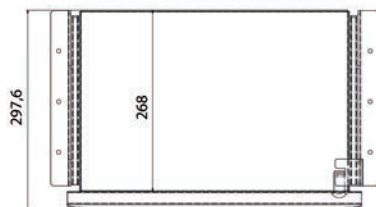

Bestelnr.	Afwerking	Breedte	Diepte	Hoogte	Verpakking
014049	wit	400 mm	297,6 mm	72 mm	1
014047	zilver	400 mm	297,6 mm	72 mm	1
014048	zwart	400 mm	297,6 mm	72 mm	1

BUREAUONDERSTELLEN

BUREAUONDERSTEL DINAMICA