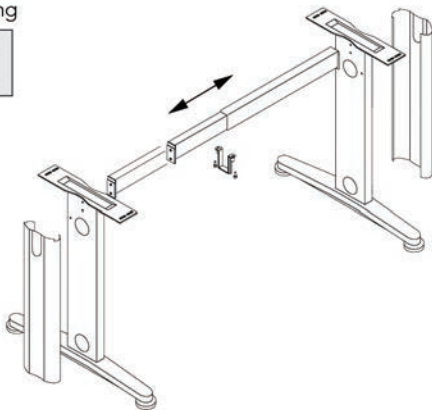

Bestelnr.	Afwerking	Breedte	Diepte	Hoogte	Verpakking
014049	wit	400 mm	297,6 mm	72 mm	1
014047	zilver	400 mm	297,6 mm	72 mm	1
014048	zwart	400 mm	297,6 mm	72 mm	1

BUREAUONDERSTELLEN

BUREAUONDERSTEL DINAMICA

toepassing

**Basisset bureauonderstel type Dinamica**

set bestaat uit:

- 2 vaste tafelpoten van 693 mm met sierkap
- 1 in de lengte verstelbare dwarsbalk
- 1 bevestiging om de dwarsbalk aan het bureaublad vast te maken
- regelvijs 25 mm verstelbaar in de hoogte