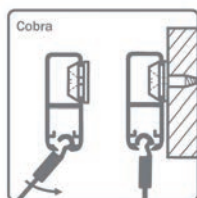

Eindkap voor Cliprail Pro

- wanneer u de rail rondom gebruikt, hebt u geen eindkap nodig

- per stuk

Bestelnr.	Afwerking	-	Verpakking
022092	wit	-	25
022093	zilver	-	25

Hoekverbinder voor Cliprail Pro

- voor binnen- en buitenhoeken (90°)

- per stuk

Bestelnr.	Afwerking	-	Verpakking
022094	wit	-	10
022095	zilver	-	10

Perlon koord met Cobra voor Cliprail Pro

- per stuk

Bestelnr.	Afwerking	Lengte	Verpakking
021924	perlon	1000 mm	10
021925	perlon	1500 mm	10
021926	perlon	2000 mm	10
021927	perlon	2500 mm	10

Staal kabel met Cobra voor Cliprail Pro

- per stuk

Bestelnr.	Afwerking	Lengte	Verpakking
021928	staalkabel	1000 mm	10
021929	staalkabel	1500 mm	10
021930	staalkabel	2000 mm	10
021931	staalkabel	2500 mm	10

Zwarte staalkabel met Cobra voor Minirail

- per stuk

Bestelnr.	Afwerking	Lengte	Verpakking
022818	zwarte staalkabel	2000 mm	1