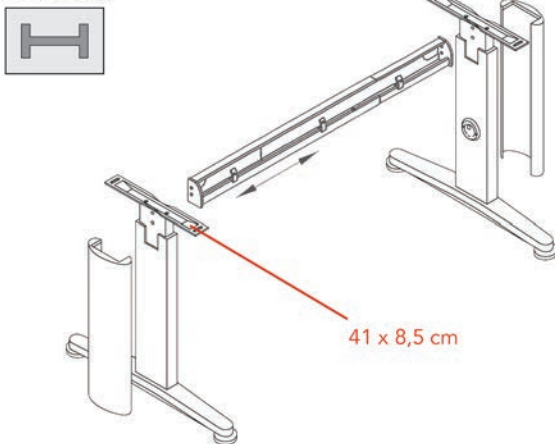

BUREAUONDERSTEL MULTILEVEL

toepassing