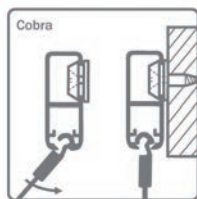

Hoekverbinder voor Cliprail Pro

- voor binnen- en buitenhoeken (90°)

- per stuk

Bestelnr.	Afwerking	-	Verpakking
022094	wit	-	10
022095	zilver	-	10

Perlon koord met Cobra voor Cliprail Pro

- per stuk

Bestelnr.	Afwerking	Lengte	Verpakking
021924	perlon	1000 mm	10
021925	perlon	1500 mm	10
021926	perlon	2000 mm	10
021927	perlon	2500 mm	10