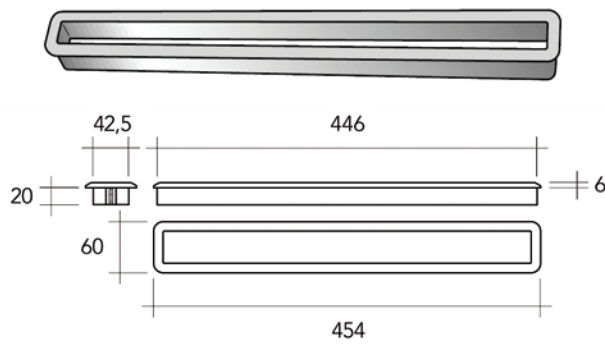

PAPIERDOORVOER

PAPIERDOORVOER

Papierdoorvoer type 60.1830

- per stuk

Bestelnr.	Afwerking	Inbouwlengte	Inbouwbreedte	Inbouwhoogte	Verpakking
013108	grijs	446 mm	42,5 mm	20 mm	1