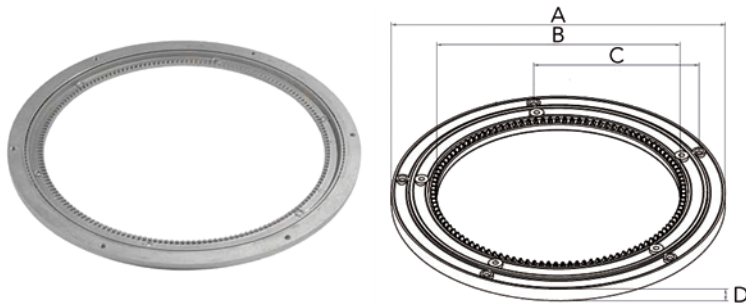

- per stuk

Bestelnr.	Afwerking	Inbouwlengte	Inbouwbreedte	Inbouwhoogte	Verpakking
013108	grijs	446 mm	42,5 mm	20 mm	1

DRAAISCHIJVEN

DRAAISCHIJVEN

Draaischijven

- zachtlopend op stalen kogellagers
- hoge draagkracht