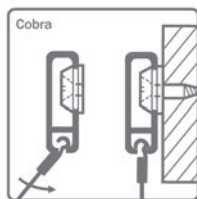

Staal kabel met Cobra voor Cliprail Pro

- per stuk

Bestelnr.	Afwerking	Lengte	Verpakking
021928	staalkabel	1000 mm	10
021929	staalkabel	1500 mm	10
021930	staalkabel	2000 mm	10
021931	staalkabel	2500 mm	10