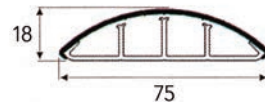

Kabel vloerprofiel type 2087

- kunststof vloerprofiel + aluminium bovenprofiel

- per stuk

Bestelnr.	Afwerking	Lengte	Breedte	Hoogte	Verpakking
013681	aluminium	2000 mm	75 mm	18 mm	1

Hoekverbinder voor vloerprofiel type 2087

- kunststof vloerprofiel + aluminium bovenprofiel

- per stuk

Bestelnr.	Afwerking	Breedte	Hoogte	Verpakking
013682	aluminium	75 mm	18 mm	1