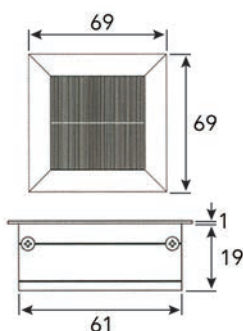

Kabeldoorvoer zonder deksel type NC

- dubbele zwarte borstel afsluiting
- per stuk

Bestelnr.	Afwerking	Lengte x breedte	Inbouwlengte x inbreedte	Inbouwdiepte	Verpakking
013676	zwart	69 x 69 mm	61 x 61 mm	19 mm	1