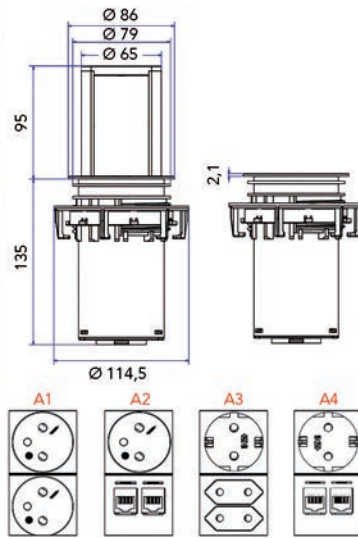

INBOUWSTOPCONTACTEN ELEVATOR

Elevator inbouwstopcontact

- door het deksel in te drukken, glijdt de sokkel d.m.v. het veermechanisme naar boven
- voor werkbladen met maximum dikte 6 cm
- montage gat: diameter 8 cm
- per stuk

Bestelnr.	Afwerking	Type (zie tekening)	Omschrijving	Inbouw diameter	Verpakking
022244	inox look/zwart	A1	2 stopcontacten met pinaarding (FR/B)	80 mm	1
022245	chrom mat/zwart	A2	1 stopcontact met pinaarding (FR/B) + 2 RJ45 aansluitingen	80 mm	1
022246	inox look/zwart	A3	1 stopcontact met rand-aarding (Schuko) + 2 Eurostekkers	80 mm	1
022247	chrom mat/zwart	A4	1 stopcontact met rand-aarding (Schuko) + 2 RJ45 aansluitingen	80 mm	1