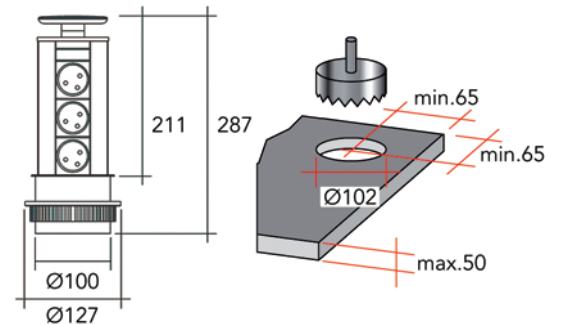

INBOUWSTOPCONTACTEN

INBOUWSTOPCONTACTEN POWER PORT

Power Port stopcontacten

- zuil met 3 stopcontacten
- de zuil wordt uit het werkblad getrokken

- per stuk

Bestelnr.	Afwerking	Omschrijving	Inbouw diameter	Verpakking
022081	zilver/deksel inox	3 stopcontacten met pinaarding (FR/B)	102 mm	1
021992	zilver	3 stopcontacten met pinaarding (FR/B)	102 mm	1
021993	zilver	3 stopcontacten met randaarding (Schuko)	102 mm	1
022061	zwart	3 stopcontacten met pinaarding (FR/B)	102 mm	1
022154	zwart	3 stopcontacten met randaarding (Schuko)	102 mm	1

Power Port met USB A oplader

Naast 2 contactdozen bevat deze Power Port een oplaadunit voor USB apparaten. Er kunnen 2 USB apparaten gelijktijdig worden aangesloten.

- met aansluitsnoer van 300 cm
- voor werkbladen met maximum dikte 4 cm
- montage gat: diameter 10 cm
- USB A lader: 2 x 5V DC, 2 x 700mA of 1 x 1400mA

- per stuk

Bestelnr.	Afwerking	Omschrijving	Inbouw diameter	Verpakking
022188	aluminium	2 stopcontacten met pinaarding (FR/B) + 2 USB A chargers (5V)	102 mm	1
022187	aluminium	2 stopcontacten met randaarding (Schuko) + 2 USB A chargers (5V)	102 mm	1
022275	zwart	2 stopcontacten met pinaarding (FR/B) + 2 USB chargers (5V)	102 mm	1
022375	zwart	2 stopcontacten met randaarding (Schuko) + 2 USB chargers (5V)	102 mm	1