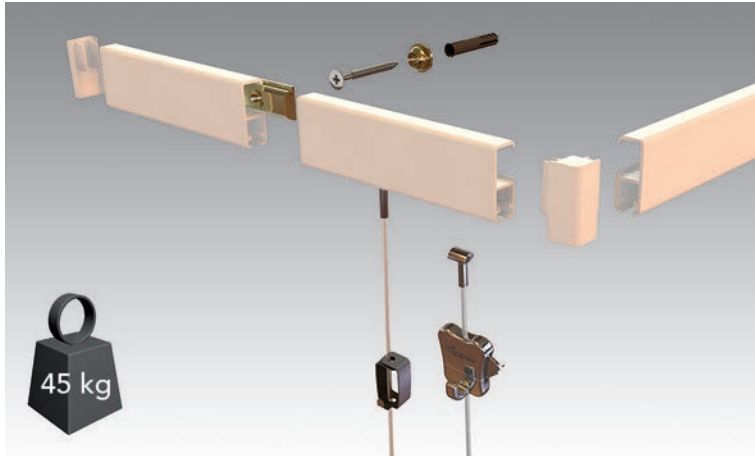

STAS OPHANGSISTEEM "CLIPRAIL PRO"