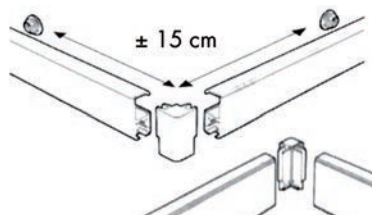

**Clickverbinder voor Cliprail Pro**

- per stuk

Bestelnr.	Afwerking	-	Verpakking
021866	messing	-	10

Eindkap voor Cliprail Pro

- wanneer u de rail rondom gebruikt, hebt u geen eindkap nodig

- per stuk

Bestelnr.	Afwerking	-	Verpakking
022092	wit	-	25
022093	zilver	-	25