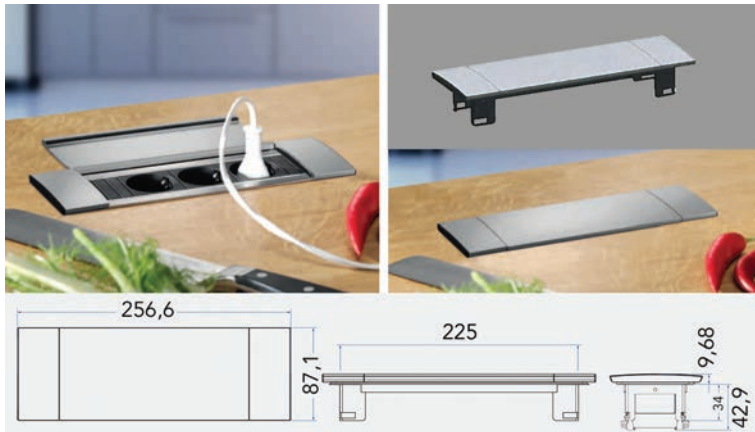

**Voedingsnoer**

- met Wieland GST18 stekker (male)

- per stuk

Bestelnr.	Afwerking	Lengte	Verpakking
022236	zwart	200 cm	1

INBOUWSTOPCONTACTEN POWER FRAME COVER

Power Frame Cover inbouwraam

- inbouwraam voor stekkerdozen
- stekkerdozen afzonderlijk te bestellen
- voedingsnoer afzonderlijk te bestellen
- per stuk