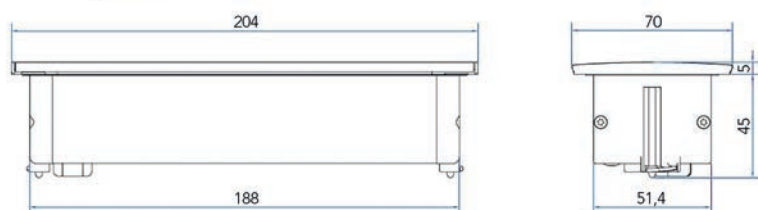

INBOUWSTOPCONTACTEN KAPSA