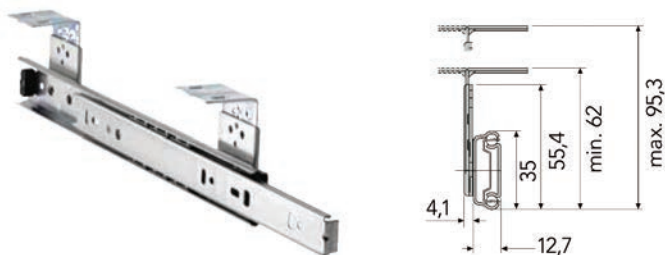

Geleider voor toetsenbord type 2109

- 75% uittrekbaar
- regelbaar in de hoogte

- per stuk

Bestelnr.	Afwerking	Lengte	Draagkracht	Verpakking
032761	verzinkt	350 mm	35 kg	10
032762	verzinkt	400 mm	30 kg	min. 10
032763	verzinkt	450 mm	30 kg	10