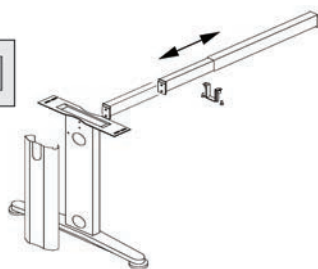

Basisset bureauonderstel type Dinamica

set bestaat uit:

- 2 vaste tafelpoten van 693 mm met sierkap
- 1 in de lengte verstelbare dwarsbalk
- 1 bevestiging om de dwarsbalk aan het bureaublad vast te maken
- regelvijs 25 mm verstelbaar in de hoogte

- per stuk

Bestelnr.	Afwerking	Dwarsbalk verstelbaar van	Verpakking
300304	antraciet	1200 tot 1800 mm	1

toepassing