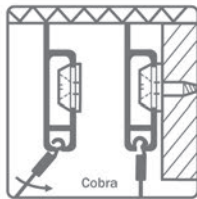

Bestelnr.	Afwerking	Lengte	Verpakking
021924	perlon	1000 mm	10
021925	perlon	1500 mm	10
021926	perlon	2000 mm	10
021927	perlon	2500 mm	10

Staalkabel met Cobra voor Cliprail Max
- per stuk