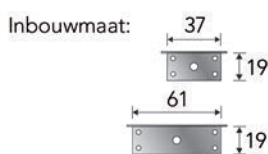

Borstelprofiel voor profiel type NCT

- breedte van de borstel: 24 mm
- op maat te zagen
- per stuk (1 stuk = 1,80 meter)

Bestelnr.	Afwerking	Lengte	Verpakking
013910	zwart	1800 mm	1

Afgeronde eindkappen voor profiel type NCT

- incl. bevestigingsschroeven
- breedte 45 mm: enkel borstelprofiel
- breedte 69 mm: dubbel borstelprofiel
- per paar