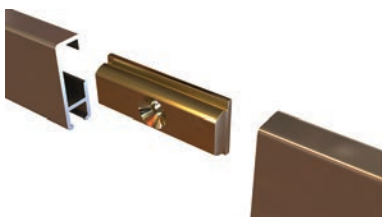

Schroef voor bevestigingsclip

- gebruik 3 bevestigingsclips per meter

- per stuk

Bestelnr.	Afwerking	Maat	Verpakking
021877	verzinkt	40 x 4 mm	200