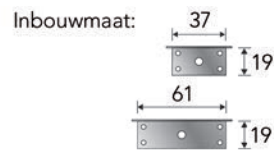

- incl. bevestigingsschroeven
- breedte 45 mm: enkel borstelprofiel
- breedte 69 mm: dubbel borstelprofiel
- per paar

Bestelnr.	Afwerking	Omschrijving	Afmetingen	Verpakking
013908	aluminium	afgeronde eindkappen	45 x 45 x 19 mm	1 pr
013979	aluminium	afgeronde eindkappen	69 x 45 x 19 mm	1 pr