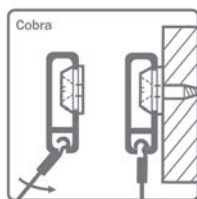

Zwarte staalkabel met Cobra voor Minirail

- per stuk

Bestelnr.	Afwerking	Lengte	Verpakking
022818	zwarte staalkabel	2000 mm	1

Perlon koord met glijder voor Cliprail

- per stuk

Bestelnr.	Afwerking	Lengte	Verpakking
021932	perlon	1000 mm	10
021933	perlon	2500 mm	10

Ophanghaak Smart Spring

- in de hoogte regelbaar

- per stuk

Bestelnr.	Afwerking	Draagkracht met perlon koord	Verpakking
021871	metaal	4 kg	20

Ophanghaak Zipper

- in de hoogte regelbaar

- zelfremmend

- per stuk

Bestelnr.	Afwerking	Draagkracht met perlon koord	Draagkracht met staalkabel	Draagkracht met zwarte staalkabel	Verpakking
021882	verchromd	15 kg	20 kg	10 kg	20