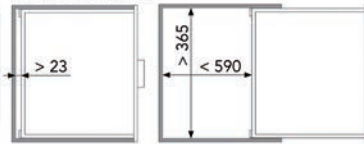

KABELGELEIDER

KABELGELEIDER

Installatie vereisten:

Kabelgeleider Wing zonder stopcontact

- om een lade uit te rusten met de nodige stroomaansluitingen
- de kabelgeleider wordt achter een lade geplaatst en voorkomt dat snoeren worden gekneld of beschadigd
- kan links of rechts worden gemonteerd
- inclusief 2 adapters voor montage op een houten of op een metalen rugwand
- zonder stopcontact

- per stuk

Bestelnr.	Afwerking	Omschrijving	Verpakking
022708	zwart	zonder stopcontact	1

Installatie vereisten:

Kabelgeleider Wing met stopcontact en dubbele USB lader

- om een lade uit te rusten met de nodige stroomaansluitingen
- de kabelgeleider wordt achter een lade geplaatst en voorkomt dat snoeren worden gekneld of beschadigd
- kan links of rechts worden gemonteerd
- inclusief 2 adapters voor montage op een houten of op een metalen rugwand
- met stopcontact (pen- of randaarding) en dubbele USB lader type A + C (5V/2,1A)

- per stuk

Bestelnr.	Afwerking	Omschrijving	Verpakking
022709	zwart	met stopcontact met penaarding + 2 USB laders type A + C (5V/2,1A)	1
022710	zwart	met stopcontact met randaarding + 2 USB laders type A + C (5V/2,1A)	1