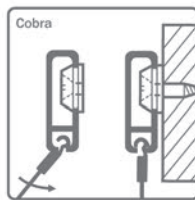

Hoekverbinder voor Cliprail

- voor binnen- en buitenhoeken (90°)

- per stuk

Bestelnr.	Afwerking	-	Verpakking
021868	grijs	-	10
021867	wit	-	10