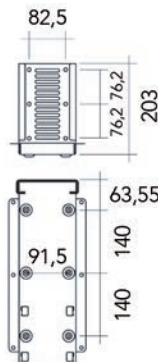

uittrekbaar van
90 tot 235 mm

uittrekbaar van
370 tot 625 mm

**CPU houder type 80025**

Deze CPU houder kan zowel tegen het boven- als tegen het zijpaneel gemonteerd worden.

- per stuk

Bestelnr.	Afwerking	Breedte uittrekbaar	Hoogte uittrekbaar	Verpakking
300201	zwart	90-235 mm	370-625 mm	1