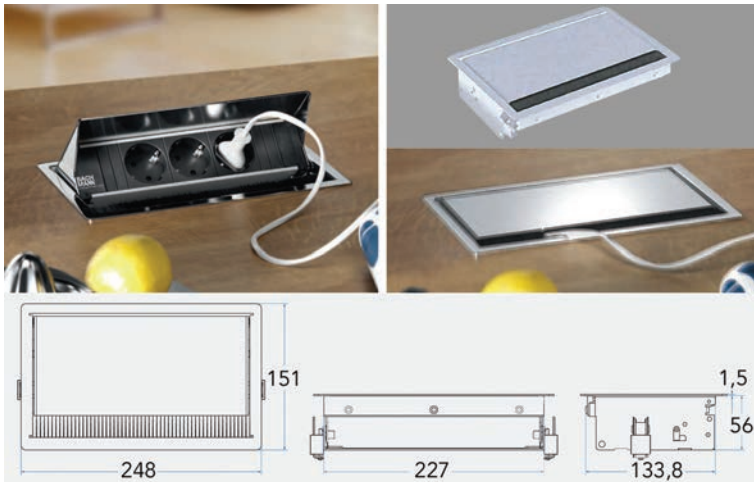

INBOUWSTOPCONTACTEN CONI

Coni inbouwraam

- inbouwraam voor stekkerdozen
- zwarte borstel afsluiting
- stekkerdozen afzonderlijk te bestellen
- voedingsnoer afzonderlijk te bestellen

- per stuk

Bestelnr.	Afwerking	Inbouw lengte	Inbouw breedte	Inbouw hoogte	Verpakking
022231	inox	230 mm	138 mm	56 mm	1
022270	zwart	230 mm	138 mm	56 mm	1