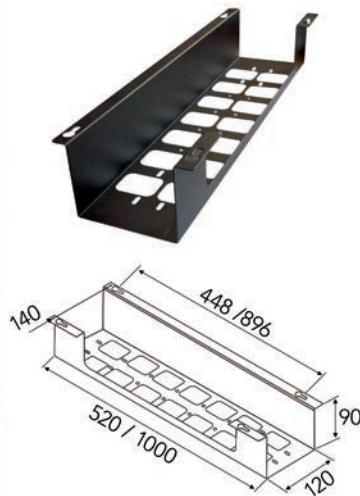

KABELGOTEN

KABELGOTEN

Kabelgoot type U-Box
- te bevestigen onder een bureaublad
- in metaal, zwart gelakt
- per stuk

Bestelnr.	Afwerking	Lengte	Breedte	Hoogte	Verpakking
013904	zwart	520 mm	120 mm	90 mm	1
013905	zwart	1000 mm	120 mm	90 mm	1