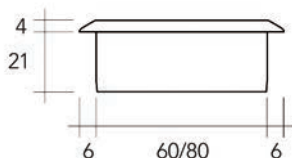

Kabelstop type 60.3450 en 60.3510

- kwaliteitsvolle kunststof kabelstop
- het klepje zit gemonteerd op een veer zodat het klepje steeds mooi sluit
- per stuk

Bestelnr.	Afwerking	Ø buitenmaat	Ø inbouwmaat	Inbouwdiepte	Verpakking
013277	wit	62 mm	50 mm	21 mm	1
021430	beige	72 mm	60 mm	21 mm	1
013445	bruin	72 mm	60 mm	21 mm	1
021888	grijs	72 mm	60 mm	21 mm	1
021416	wit	72 mm	60 mm	21 mm	1
021429	zwart	72 mm	60 mm	21 mm	1
013153	beige	92 mm	80 mm	21 mm	1
013152	grijs	92 mm	80 mm	21 mm	1
021447	wit	92 mm	80 mm	21 mm	1
021887	zilver	92 mm	80 mm	21 mm	1
013175	zwart	92 mm	80 mm	21 mm	1