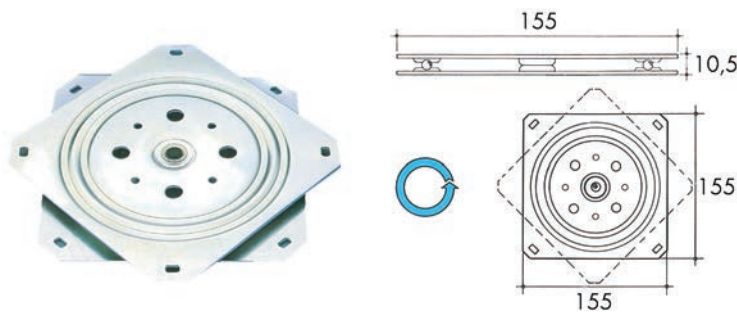

DRAAISCHIJVEN VOOR COMPUTERSCHERMEN

Draaischijf type 1022

- per stuk

Bestelnr.	Afwerking	Lengte	Breedte	Hoogte	Draagkracht	Verpakking
021403	verzinkt	155 mm	155 mm	10,5 mm	150 kg	1