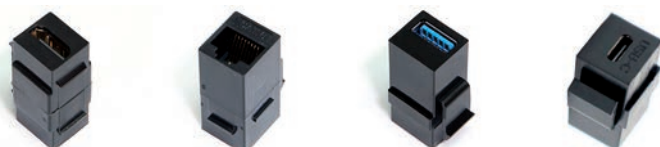

Keystone modules inbouwstopcontacten FlipUp

- er kunnen 2 keystone modules naar keuze in de stopcontacten worden geklikt
- per stuk

Bestelnr.	Afwerking	Type	Verpakking
022478	zwart	HDMI	1
022476	zwart	RJ45 cat. 6	1
022477	zwart	USB 3.0	1
022610	zwart	USB C	1

Voedingsnoer

- met Wieland GST18 stekker (male)
- per stuk

Bestelnr.	Afwerking	Lengte	Verpakking
022236	zwart	200 cm	1