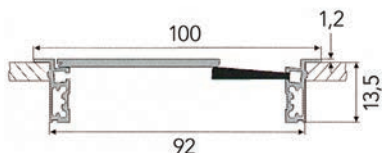

Kabeldoorvoer type G11 Eco

- zwarte borstel afsluiting
- soft close deksel
- per stuk

Bestelnr.	Afwerking	Lengte x breedte	Inbouwlengte x inbreedte	Inbouwdiepte	Verpakking
013675	zilver	100 x 100 mm	95 x 95 mm	13,5 mm	1