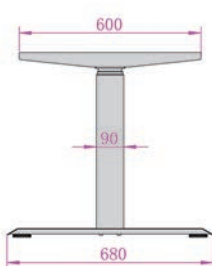

- per stuk

Bestelnr.	Afwerking	Dynamische draagkracht	Statische draagkracht	Hoogte verstelbaar	Breedte verstelbaar	Verpakking
014037	wit (RAL9016)	160 kg	180 kg	600-1250 mm	1100-1800 mm	1
014035	zilver (RAL9006)	160 kg	180 kg	600-1250 mm	1100-1800 mm	1
014036	zwart (RAL9005)	160 kg	180 kg	600-1250 mm	1100-1800 mm	1

ELEKTRISCH VERSTELBARE BUREAUONDERSTELLEN E-MORE

Elektrisch verstelbaar bureauonderstel type E-more

- 2 of 3-traps, elektrisch in de hoogte verstelbaar bureauonderstel
- met anti-botsing beveiliging
- inclusief 2 motoren:
 - snelheid 2 traps: 32 mm/s
 - snelheid 3 traps: 30 mm/s
- Incl. bediening met 4 programmeerbare hoogtes. De bediening is voorzien van een USB poort (5V, 1A) voor het laden van een smartphone.
- geleverd zonder werkblad (max. afmetingen: 1000 x 2000 mm)
- per stuk

2 traps

3 traps

Bestelnr.	Afwerking	Omschrijving	Dynamische draagkracht	Statische draagkracht	Hoogte verstelbaar	Breedte verstelbaar	Verpakking
013361	wit (RAL 9010)	2-traps	100 kg	120 kg	695-1145 mm	1100-1800 mm	1
013360	zilver (RAL 9006)	2-traps	100 kg	120 kg	695-1145 mm	1100-1800 mm	1
013362	zwart (RAL 9017)	2-traps	100 kg	120 kg	695-1145 mm	1100-1800 mm	1
013311	wit (RAL 9010)	3-traps	120 kg	140 kg	610-1270 mm	1100-1800 mm	1
013310	zilver (RAL 9006)	3-traps	120 kg	140 kg	610-1270 mm	1100-1800 mm	1
013312	zwart (RAL 9017)	3-traps	120 kg	140 kg	610-1270 mm	1100-1800 mm	1