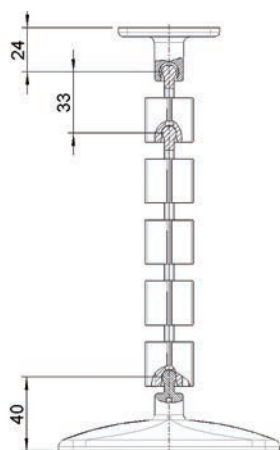

TOEBEHOREN VOOR ELEKTRISCH VERSTELBARE BUREAUONDERSTELLEN

Kabeldoorvoer type Exit G2

- ideaal voor in de hoogte verstelbare bureauonderstellen
- inclusief bevestiging werkblad, voet en bevestigingsschroeven
- per stuk

Bestelnr.	Afwerking	Lengte	Verpakking
013363	wit	1250 mm	1
013365	zilver	1250 mm	1
013364	zwart	1250 mm	1