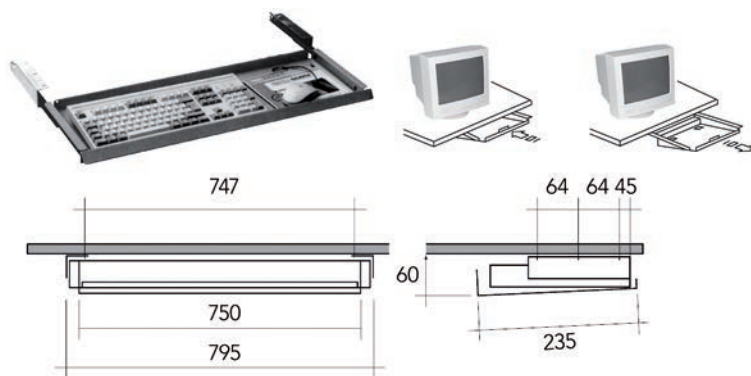

Uittreklade in metaal voor toetsenbord type KD 1000/MO

- uittrekbbaar in 2 standen
- onder het blad te bevestigen
- met ruimte voor muismat

- per stuk

Bestelnr.	Afwerking	Breedte	Diepte	Hoogte	Verpakking
300264	zwart	795 mm	260 mm	60 mm	1