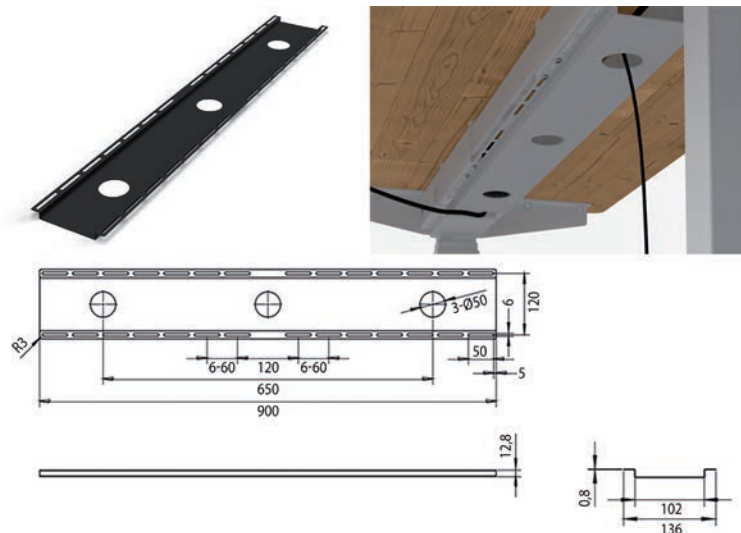

Kabelgoot Boxit E-more W

- passend op het bureau onderstel E-more
- niet compatibel met E-corner Flex TQD

- per stuk

Bestelnr.	Afwerking	Langte	Breedte	Hoogte	Verpakking
014043	wit (RAL9010)	900 mm	120 mm	12,8 mm	1
014041	zilver (RAL9006)	900 mm	120 mm	12,8 mm	1
014042	zwart (RAL9017)	900 mm	120 mm	12,8 mm	1