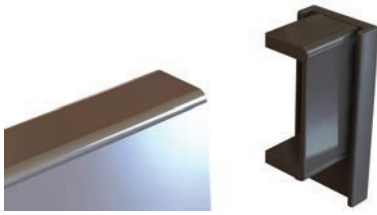

Eindkap voor Cliprail

- wanneer u de rail rondom gebruikt hebt u geen eindkap nodig

- per stuk

Bestelnr.	Afwerking	-	Verpakking
021865	grijs	-	10
021864	wit	-	10
022809	zwart	-	10

Hoekverbinder voor Cliprail

- voor binnen- en buitenhoeken (90°)

- per stuk

Bestelnr.	Afwerking	-	Verpakking
021868	grijs	-	10
021867	wit	-	10

Perlon koord met Cobra voor Cliprail

- per stuk

Bestelnr.	Afwerking	Lengte	Verpakking
021924	perlon	1000 mm	10
021925	perlon	1500 mm	10
021926	perlon	2000 mm	10
021927	perlon	2500 mm	10

Staalkabel met Cobra voor Cliprail

- per stuk

Bestelnr.	Afwerking	Lengte	Verpakking
021928	staalkabel	1000 mm	10
021929	staalkabel	1500 mm	10
021930	staalkabel	2000 mm	10
021931	staalkabel	2500 mm	10