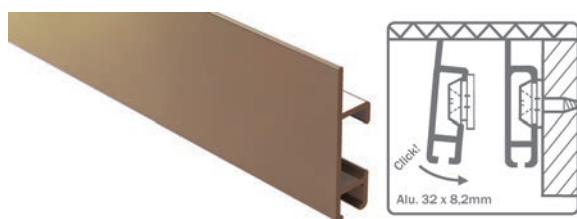

STAS OPHANGSYSTEEM MET "CLIPRAIL MAX"