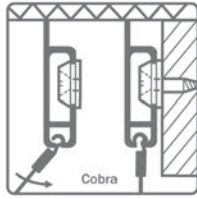

Perlon koord met Cobra voor Cliprail Max
- per stuk