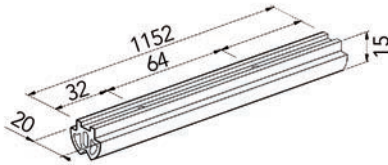

KABELKLEMMEN

Kunststof rail type 663

- per stuk

Bestelnr.	Afwerking	Lengte	Verpakking
030192	zwart	1152 mm	15