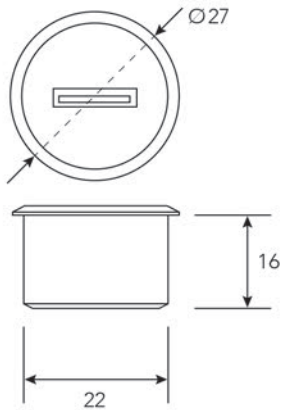

USB POORT

INBOUW USB POORT

Inbouw USB poort type Easy

- geschikt voor opladen, synchroniseren en data transfer
- voorzien van een snoer (lengte 500 mm) en een USB 2.0 stekker (male)
- eventuele lader zelf te voorzien
- per stuk

Bestelnr.	Afwerking	Diameter boring	Verpakking
013358	aluminium	22 mm	1
013357	chrom	22 mm	1
013356	wit	22 mm	1
013359	zwart	22 mm	1